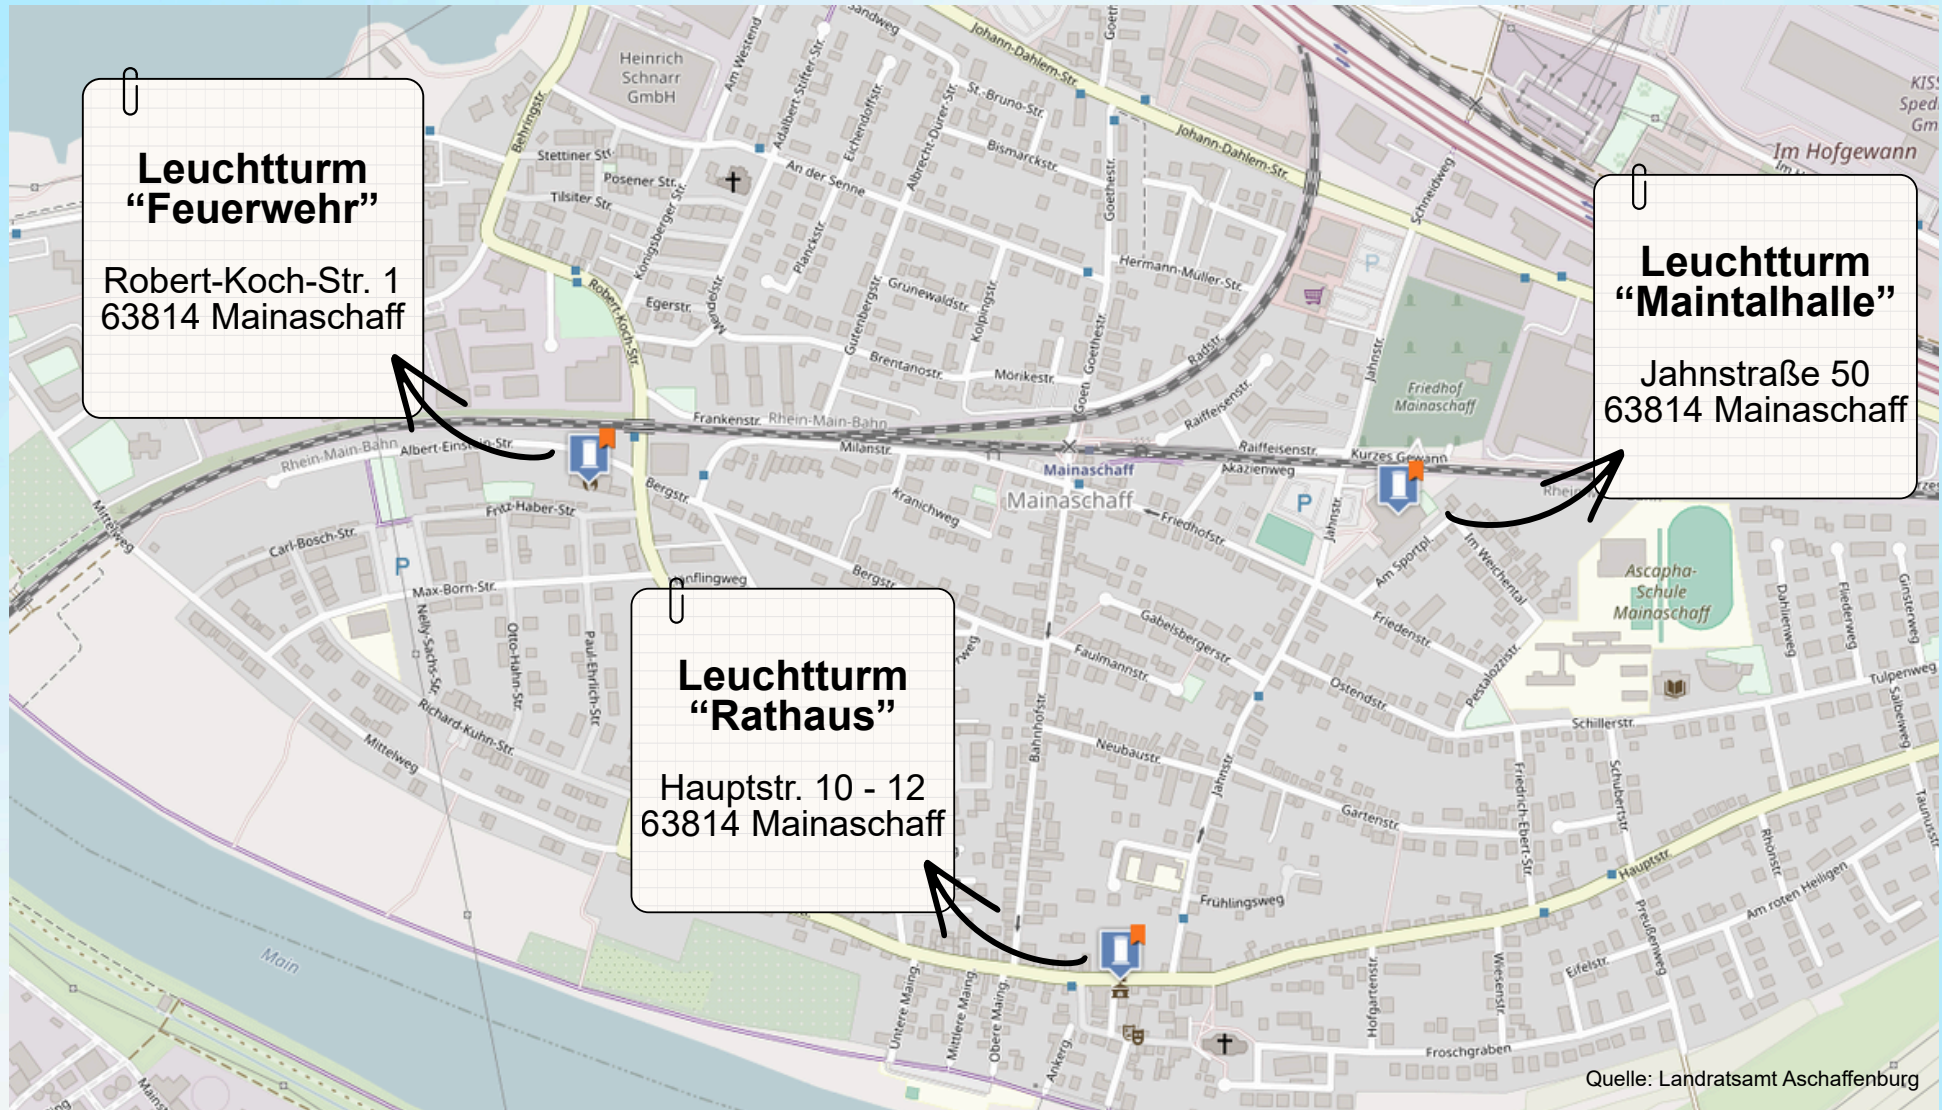

Notfallplan langanhaltender Stromausfall “Leuchtturm-Konzept”

Im Falle eines flächendeckenden und länger anhaltenden Stromausfalls sind die Leuchttürme Anlaufstellen für Information, Kommunikation und Notfälle der Bürgerinnen und Bürger in Mainaschaff.

Bedeutung der Sirensensignale

Gemeinde
Mainaschaff

Dreimal in der Höhe
gleichbleibender
(Dauer-)Ton von
je 12 Sekunden mit
12 Sekunden Pause
zwischen den Tönen.

Alarm bei Feuer und anderen
Notständen zur Alarmierung der
Einsatzkräfte wie Feuerwehren.